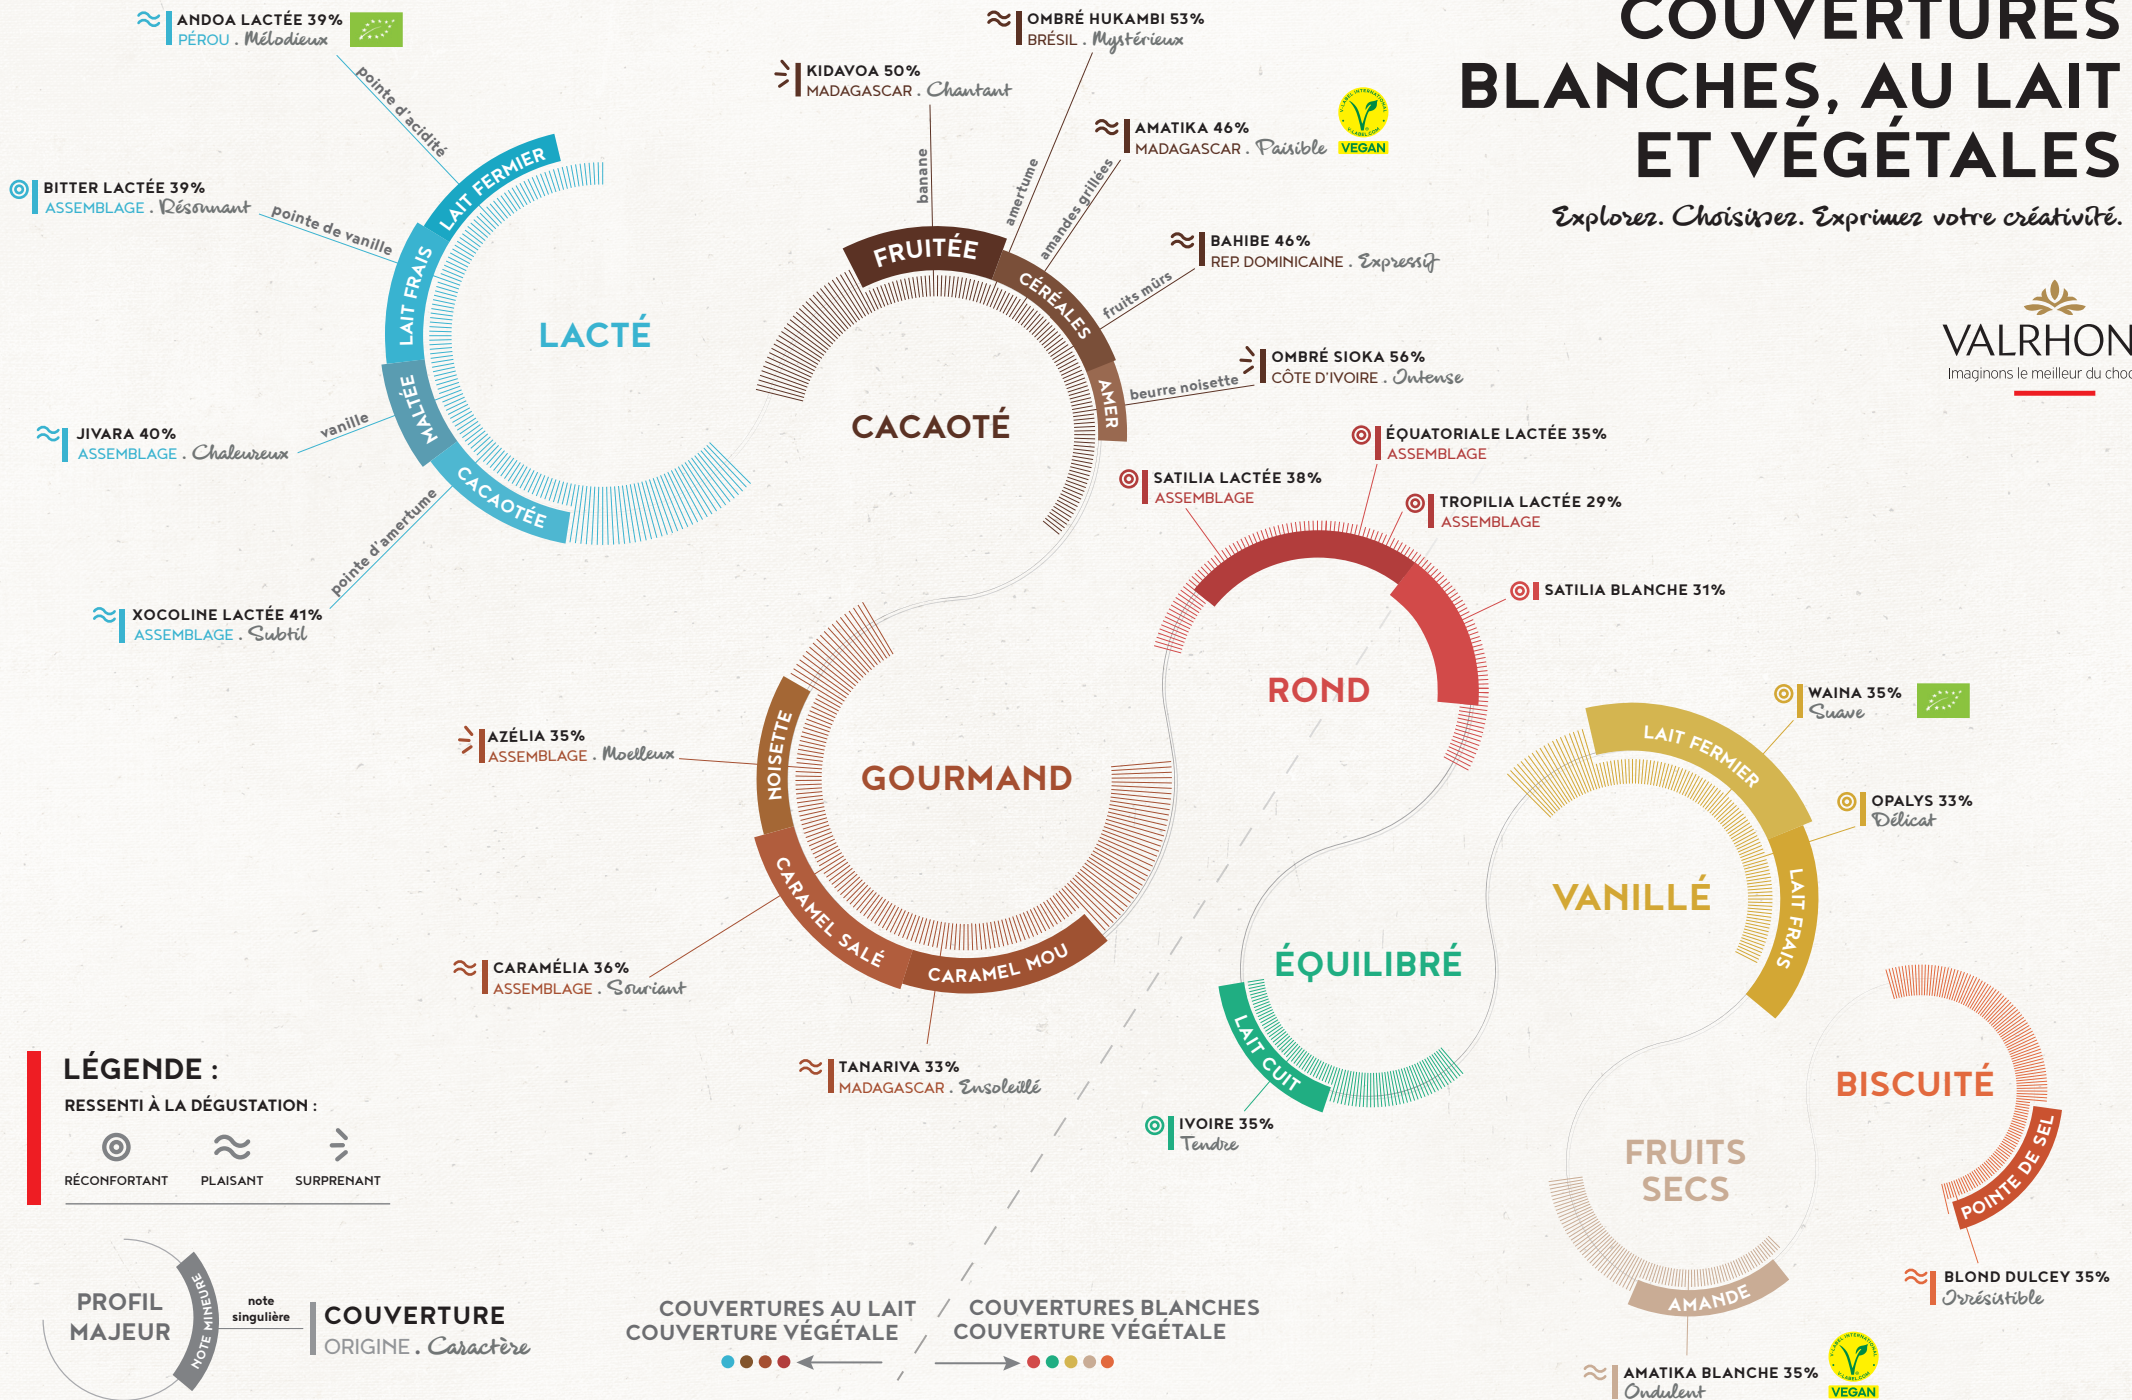

LE GUIDE DU GOÛT COUVERTURES BLANCHES, AU LAIT ET VÉGÉTALES

Explorez. Choisissez. Exprimez votre créativité.

LÉGENDE :

RESSENTI À LA DÉGUSTATION :

PROFIL MAJEUR

note singulière

COUVERTURE
ORIGINE. Caractère

COUVERTURES AU LAIT
COUVERTURE VÉGÉTALE

COUVERTURES BLANCHES
COUVERTURE VÉGÉTALE