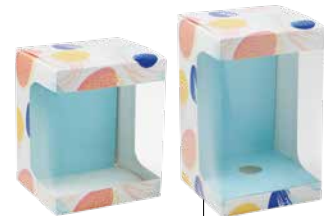

40521

SCHACHTEL FÜR ROCKIGES HUHN
16,1 X 9,2 X 15,7 CM
20er-Pack

41170

LÄNGLICHE SCHACHTEL FÜR TIERE DES WALDES
17,5 X 4,6 X 2,8 CM
10er-Pack
Nur für Tieren des Waldes geeignet

48993

SCHACHTEL FÜR 3 EIER 7 CM
16,5 X 5,5 X 7,5 CM
10er-Pack
Für Formen-Trio Texturierte Eier (41297), Ei-Trio Galaxie (32398), 3 Eier (18947) und Küken-Familie (28528) geeignet.