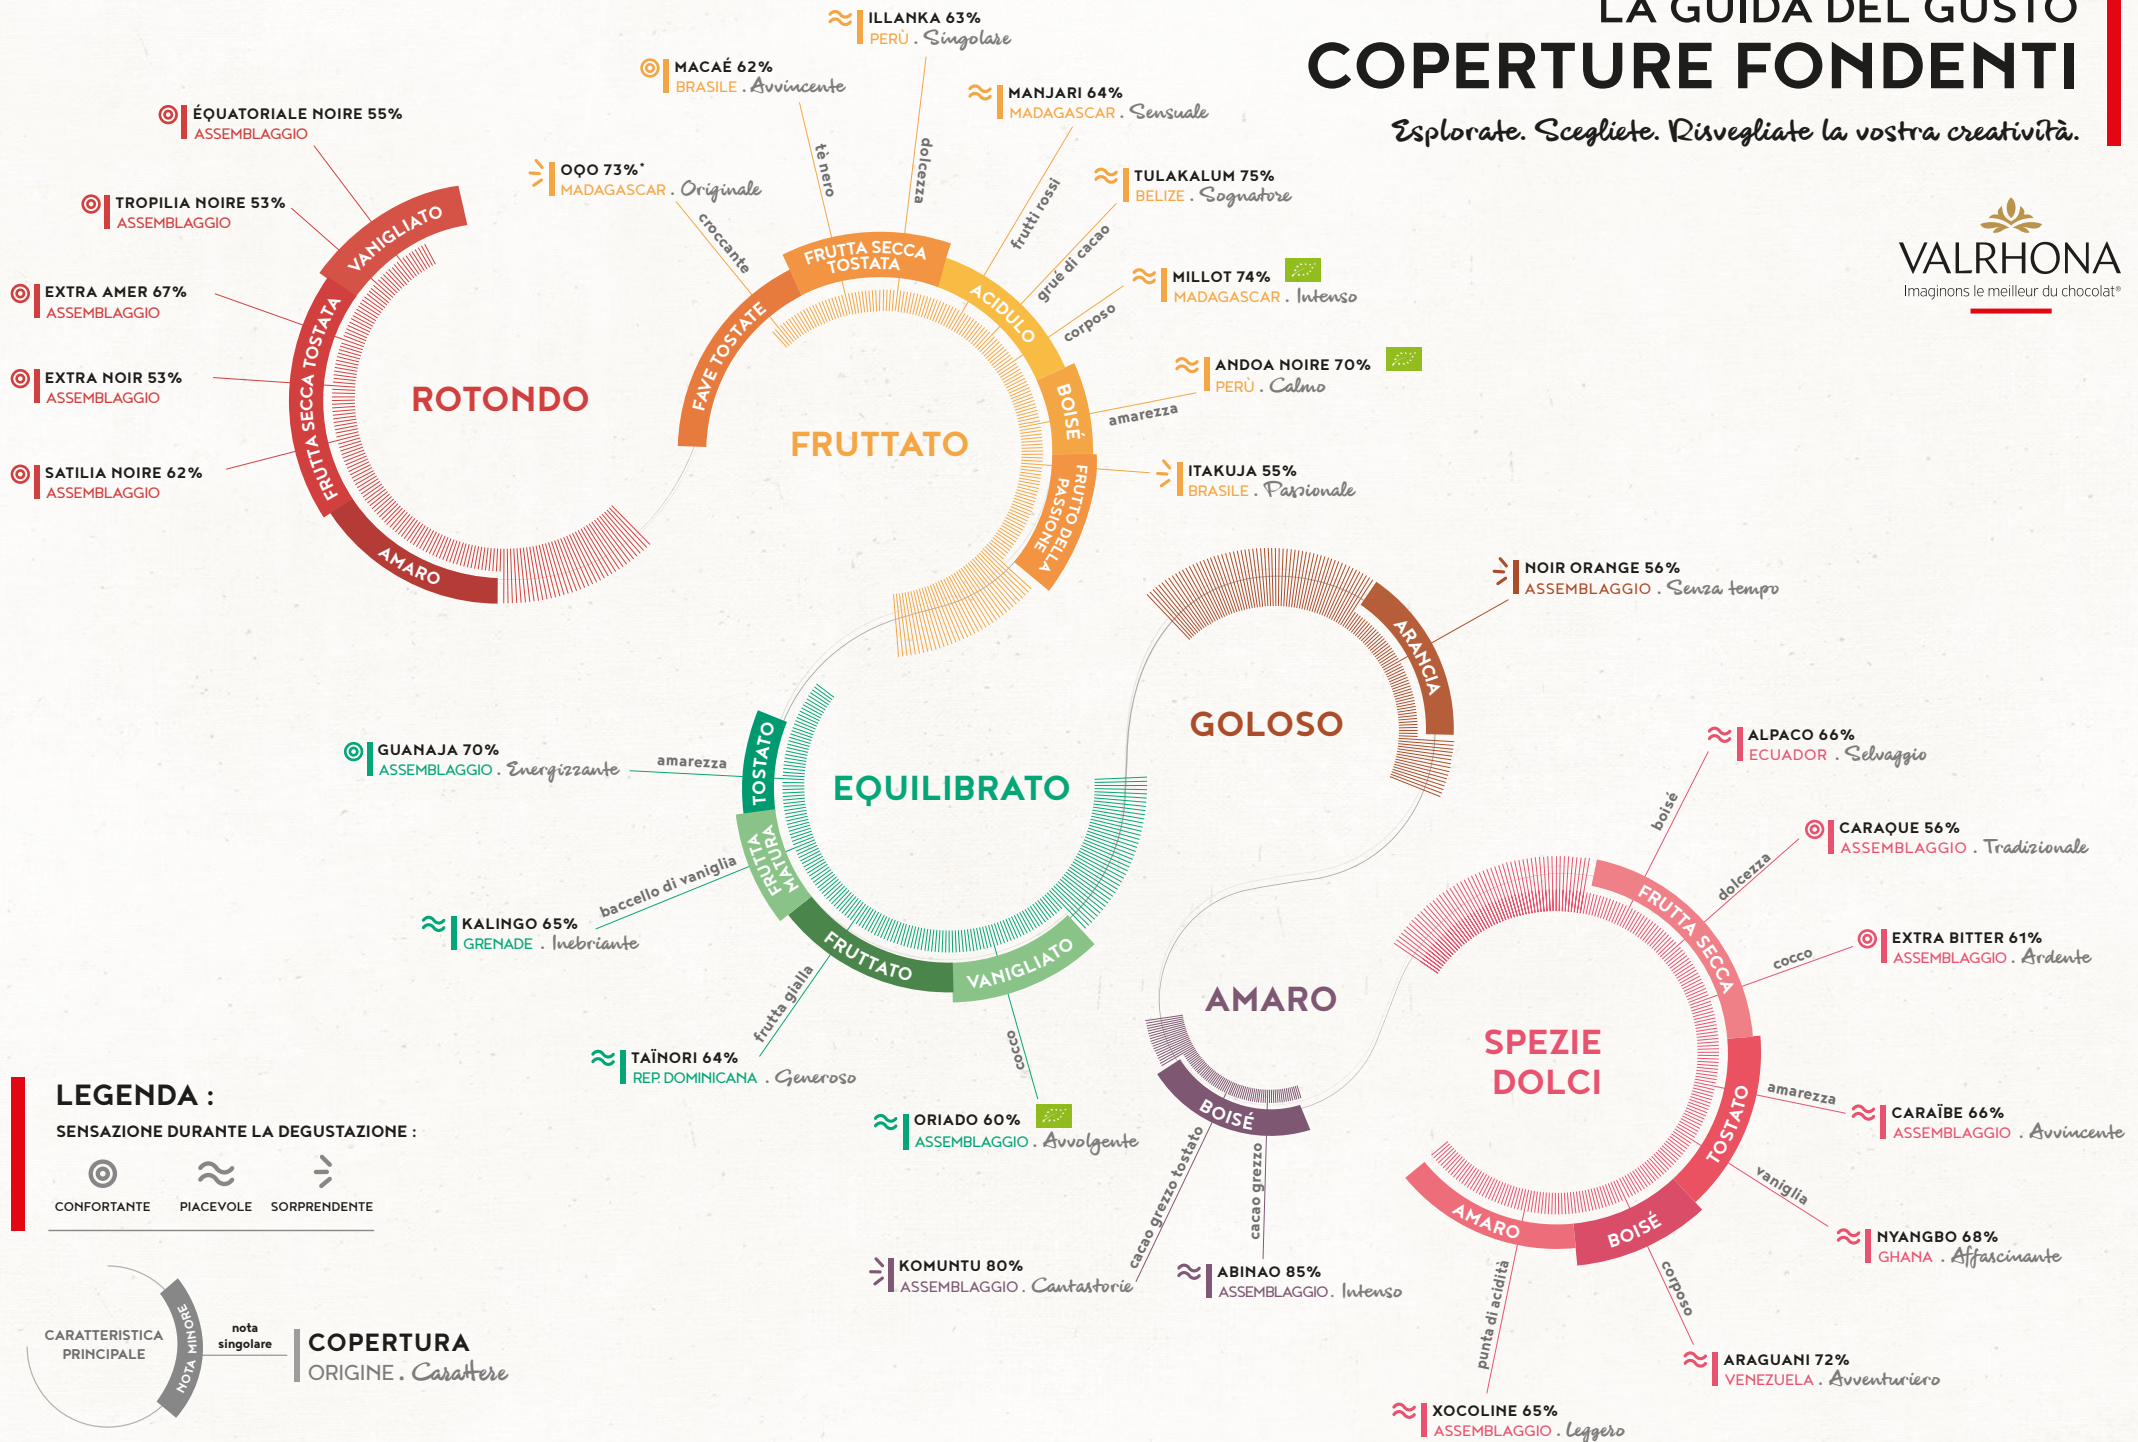

LA GUIDA DEL GUSTO COPERTURE FONDENTI

Esplorate. Scegliete. Risvegliate la vostra creatività.

VALRHONA
Imaginons le meilleur du chocolat®

LEGENDA :

SENSAZIONE DURANTE LA DEGUSTAZIONE :

- CONFORTANTE
- PIACEVOLE
- SORPRENDENTE

*Oqo non è un cioccolato per la sua composizione (fave intere non sgusciate)