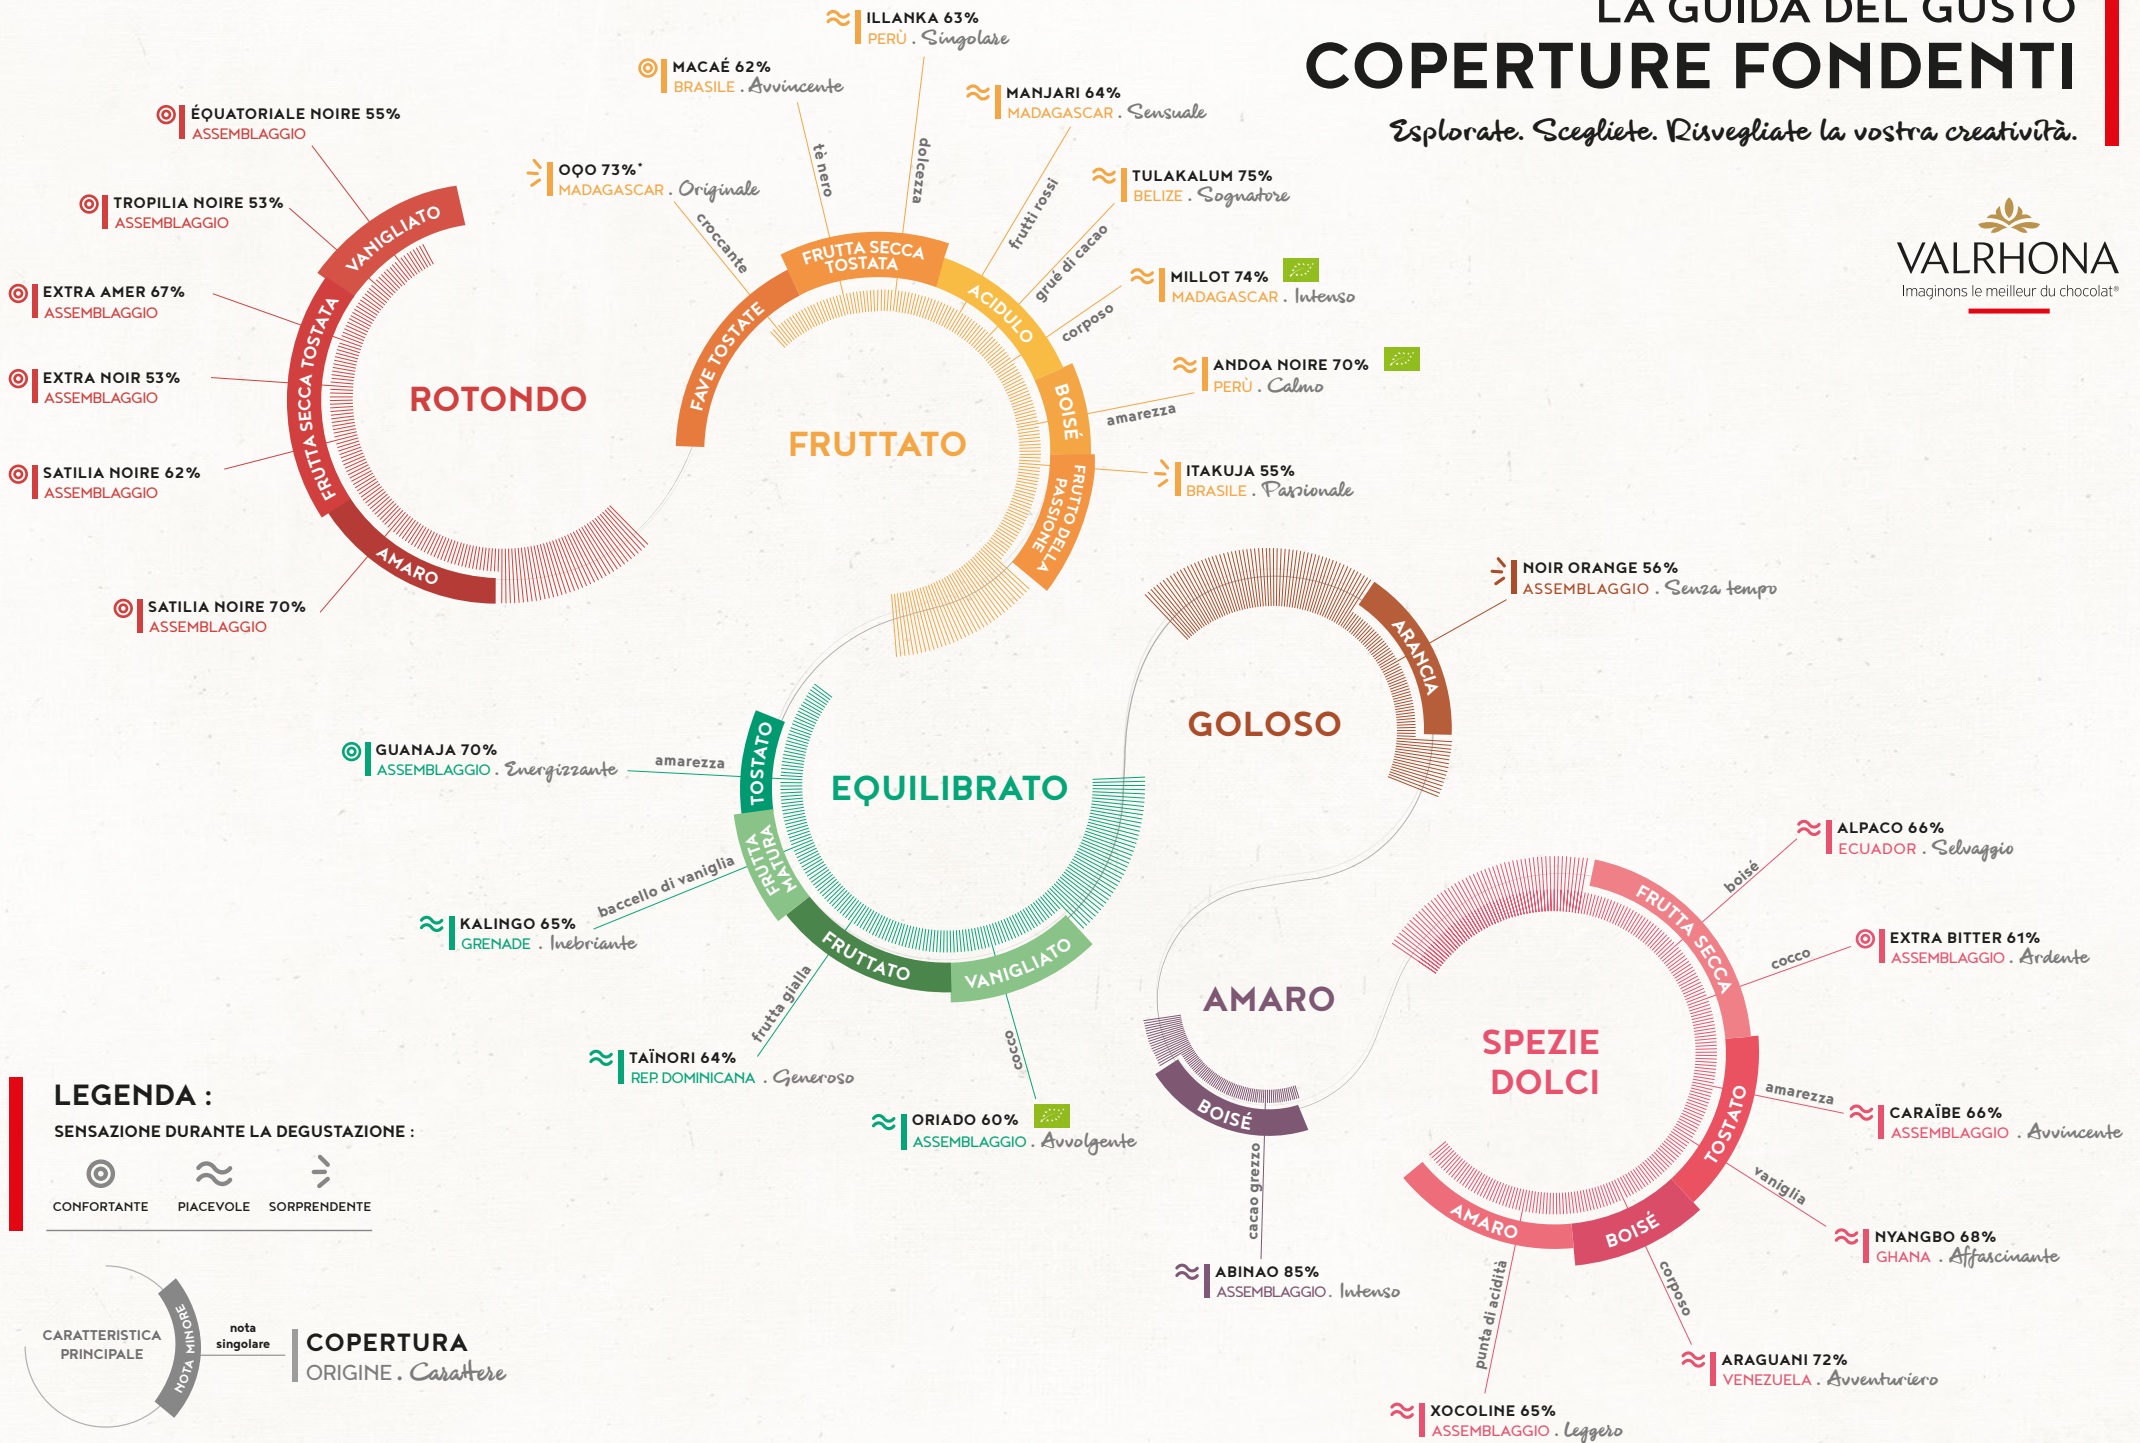

LA GUIDA DEL GUSTO COPERTURE FONDENTI

Esplorate. Scegliete. Risvegliate la vostra creatività.

LEGENDA :

SENSAZIONE DURANTE LA DEGUSTAZIONE :

- ① CONFORTANTE
- ② PIACEVOLE
- ③ SORPRENDENTE

*Oqo non è un cioccolato per la sua composizione (fave intere non sgusciate)